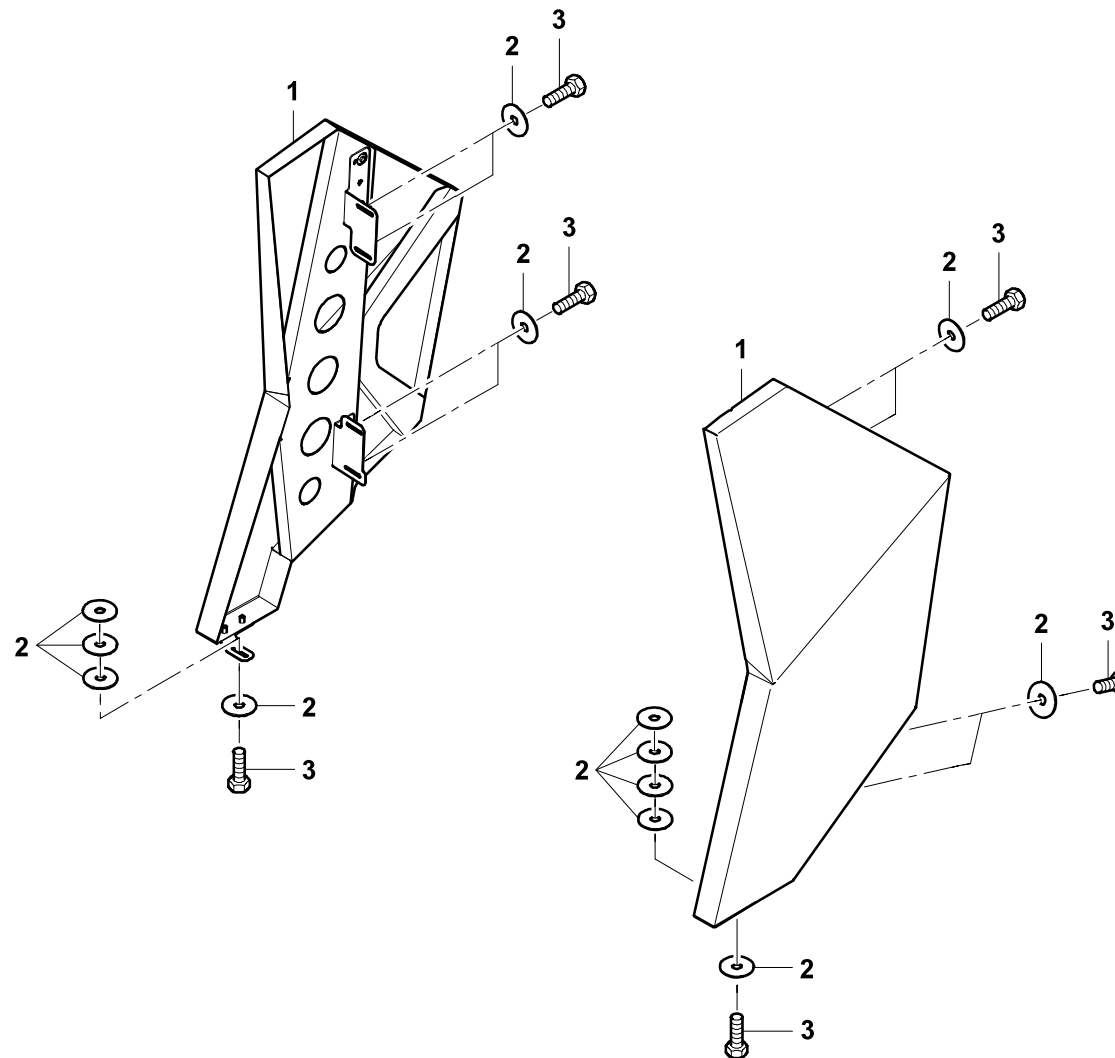

GROVE

SEITENVERKLEIDUNG

SIDE-LINING

BILDTADEL
PICTORIAL DISPLAY

08.20

4322490-ETL B

1/1

**GMK 3060-2
CAB 2020**

4322490-B-BL01-0820-0000